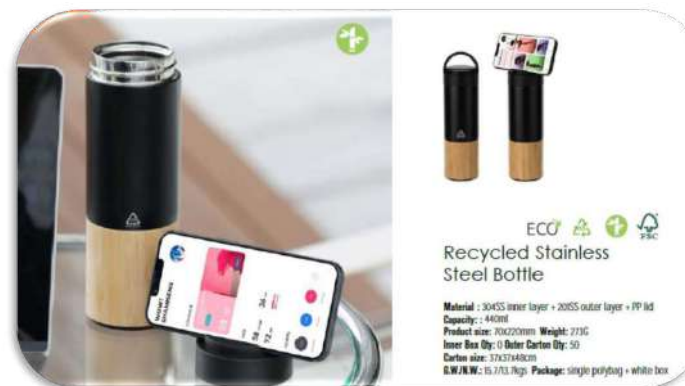

**THERMOS INOX DOUBLE PAROI AVEC  
THERMOMETRE INTÉGRÉ 500ML**  
Réf: D202011-1

**THERMOS THERMOMETRE BAMBOO 450 ML**  
**REF: C21525-2**

BAMBOO

STAINLESS  
STEEL

**Thermos inox métallique**  
**440ML avec support tél**  
**Réf: 7001**